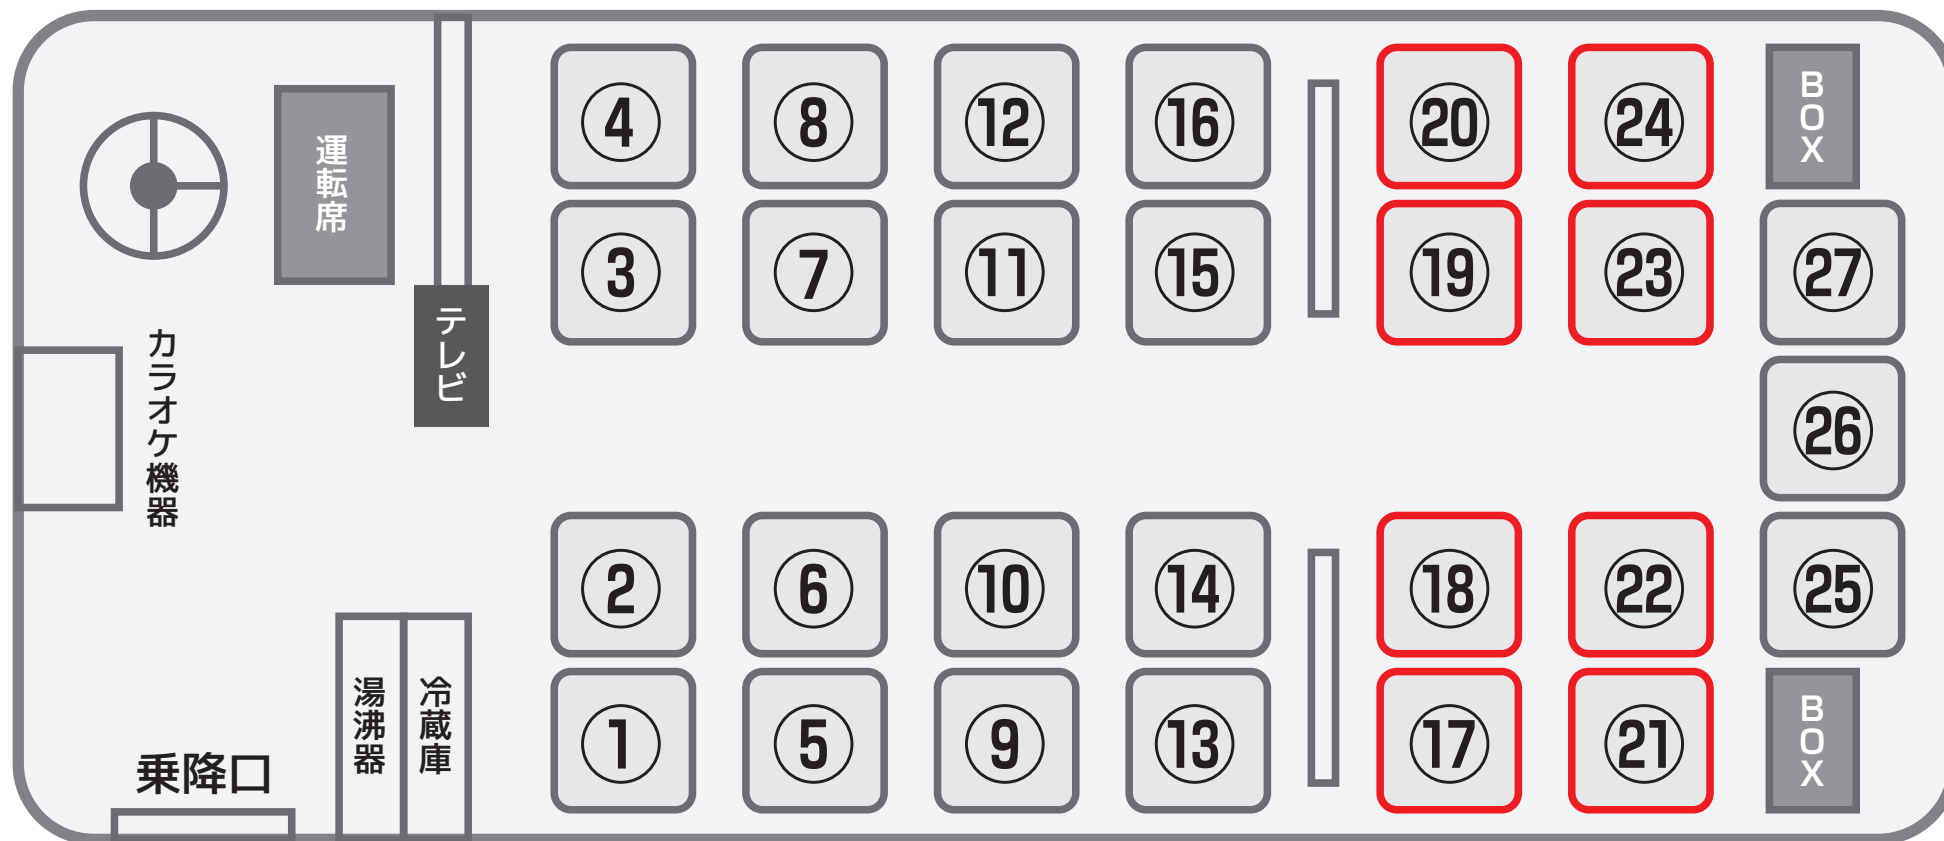

中型サロン

【定員】 27 名 【車長】 8.99m (大型車)

- 設備
- サロン対応 (座席回転します)
 - TV(2台)
 - DVD
 - カラオケ