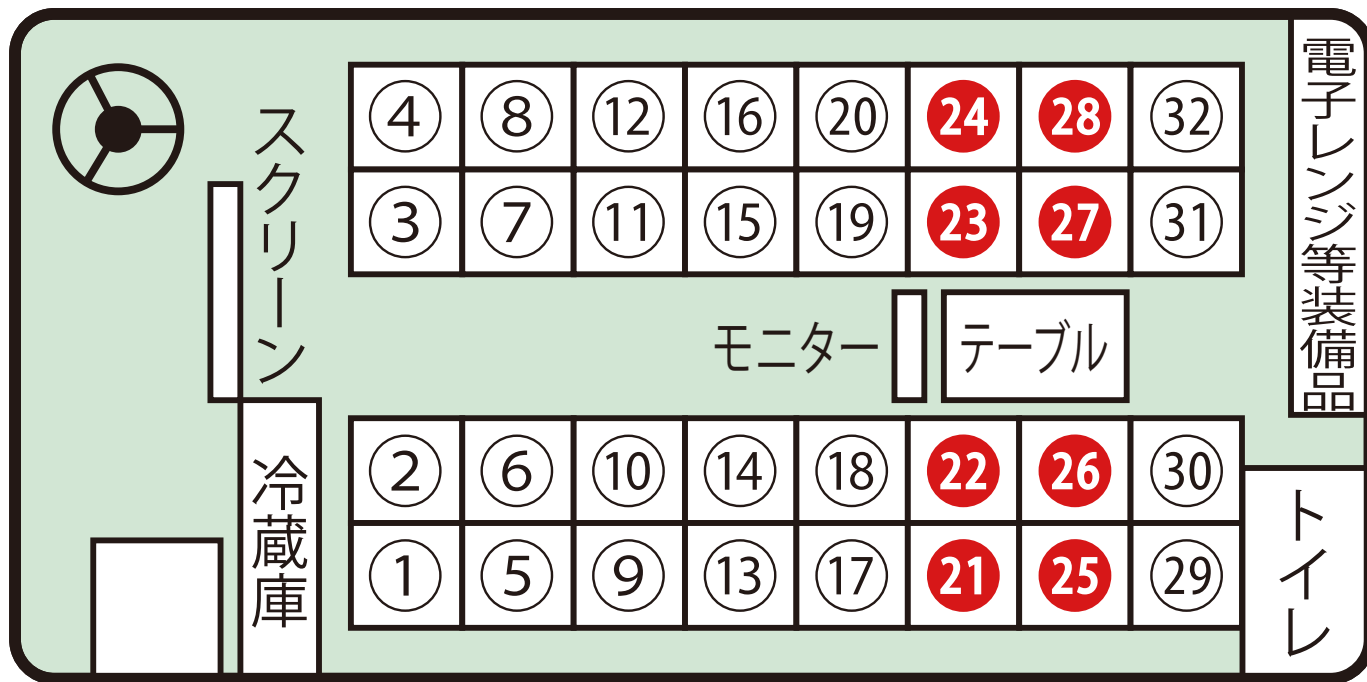

大型

<スペシャル仕様／トイレ付き>

政宗

【定員】 32 名 【車長】 12m (特大車)

出入口

●は回転します。