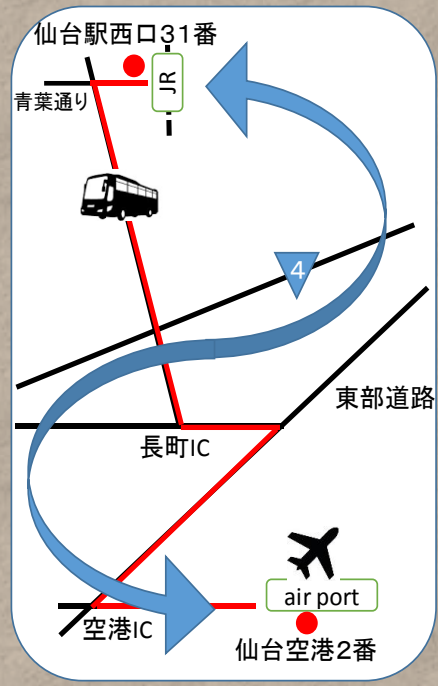

エアポートリムジン

Airport Limousine

仙台空港 ⇄ 仙台駅前

Sendai Airport Sendai station

令和1年10月1日～
運賃改正いたします。

「エアポートリムジン」運行開始！！
「仙台空港⇄仙台駅前」運賃 大人片道 660円(こども330円)

【運行時刻】Time schedule	1便	3便	5便	7便	【運行時刻】Time schedule	2便	4便	6便
① 仙台空港発(Departure)	9:20	14:00	16:40	19:40	② 仙台駅前発(Departure)	10:40	15:30	18:20
↓	↓	↓	↓	↓	↓	↓	↓	↓
② 仙台駅到着(Arrival)	10:08	14:48	17:28	20:28	① 仙台空港着(Arrival)	11:28	16:18	19:08

【乗り場】仙台空港2番のりば、仙台駅前31番のりば(Sendai Airport No.2 bus stop、Sendai station No.31 bus stop)
 ※予約制ではありません。停留所でお待ちの順にご乗車いただきます。満員の場合は次の便へお乗りください。
 ※交通状況、天候により運行時間に遅れがある場合があります。遅延による損害等についての責任は負いかねます。
 ※走行中はシートベルトの着用をお願いします。

■運賃(fare)
 大人(adult) 1回/660円
 小人(child) 1回/330円

お得な回数券(coupon)
 5枚綴/3000円【バス車内で販売】

- QR・バーコード 決済対応
- PayPay 支付宝 ALIPAY
- LINE Pay 微信支付 WeChat Pay
- Free Wi-Fi利用可
- FREE Wi-Fi