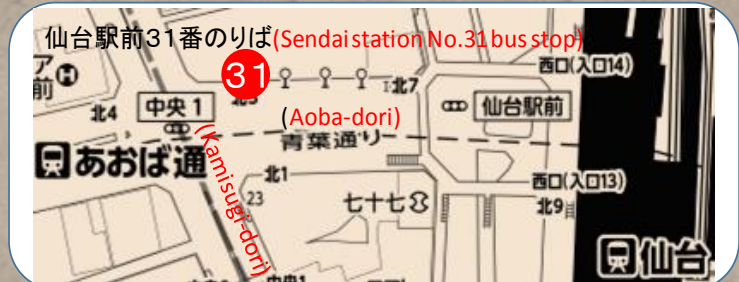

エアポートリムジン

Airport Limousine

仙台空港 ⇄ 仙台駅前

Sendai Airport Sendai station

令和1年10月1日～
運賃改正いたします。

「エアポートリムジン」運行開始！！
「仙台空港⇄仙台駅前」運賃 大人片道 660円(こども330円)

【運行時刻】Time schedule	1便	3便	5便	7便	【運行時刻】Time schedule	2便	4便	6便
① 仙台空港発(Departure)	9:20	14:00	16:40	19:40	② 仙台駅前発(Departure)	10:40	15:30	18:20
↓	↓	↓	↓	↓	↓	↓	↓	↓
② 仙台駅到着(Arrival)	10:08	14:48	17:28	20:28	① 仙台空港着(Arrival)	11:28	16:18	19:08

【乗り場】仙台空港2番のりば、仙台駅前31番のりば(Sendai Airport No.2 bus stop、Sendai station No.31 bus stop)
 ※予約制ではありません。停留所でお待ちの順にご乗車いただきます。満員の場合は次の便へお乗りください。
 ※交通状況、天候により運行時間に遅れがある場合があります。遅延による損害等についての責任は負いかねます。
 ※走行中はシートベルトの着用をお願いします。

■運賃(fare)
 大人(adult) 1回/660円
 小人(child) 1回/330円

お得な回数券(coupon)
 5枚綴/3000円【バス車内で販売】

- QR・バーコード 決済対応
- PayPay 支付宝 ALIPAY
- LINE Pay 微信支付 WeChat Pay
- Free Wi-Fi利用可
- FREE Wi-Fi