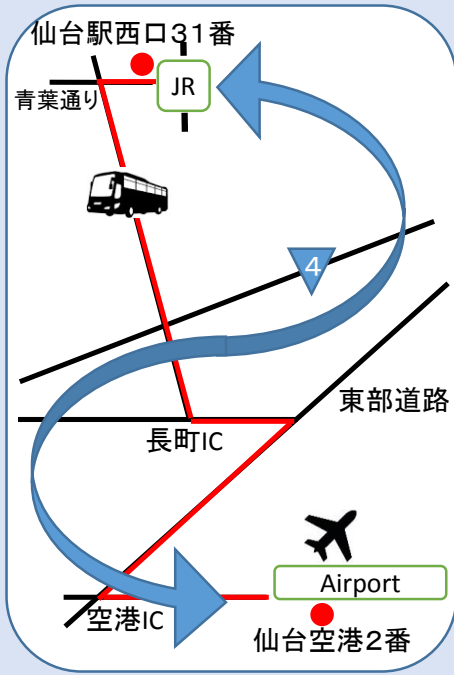

エアポートリムジン Airport Limousine

仙台空港⇄仙台駅前 Sendai Airport ⇄ Sendai Station

令和1年6月15日～
時刻改正いたします。

【運行時刻】Time schedule	1便	3便	5便	7便	【運行時刻】Time schedule	2便	4便	6便
① 仙台空港発(Departure)	9:20	14:00	16:40	19:40	② 仙台駅前発(Departure)	10:40	15:30	18:20
↓	↓	↓	↓	↓	↓	↓	↓	↓
② 仙台駅到着(Arrival)	10:08	14:48	17:28	20:28	① 仙台空港着(Arrival)	11:28	16:18	19:08

【乗り場】仙台空港2番のりば、仙台駅前31番のりば(Sendai Airport No.2 bus stop, Sendai station No.31 bus stop)
 ※予約制ではございません。停留所でお待ちの順にご乗車いただきます。満員の場合は次の便へお乗りください。
 ※交通状況、天候により運行時間に遅れがある場合があります。遅延による損害等についての責任は負いかねます。
 ※走行中はシートベルトの着用をお願いします。

■運賃
 大人 1回/650円
 小人 1回/330円

お得な回数券(coupon)
 5枚綴/3,000円【バス車内で販売】

■QR・バーコード
 決済対応

■Free Wi-Fi利用可
 FREE Wi-Fi