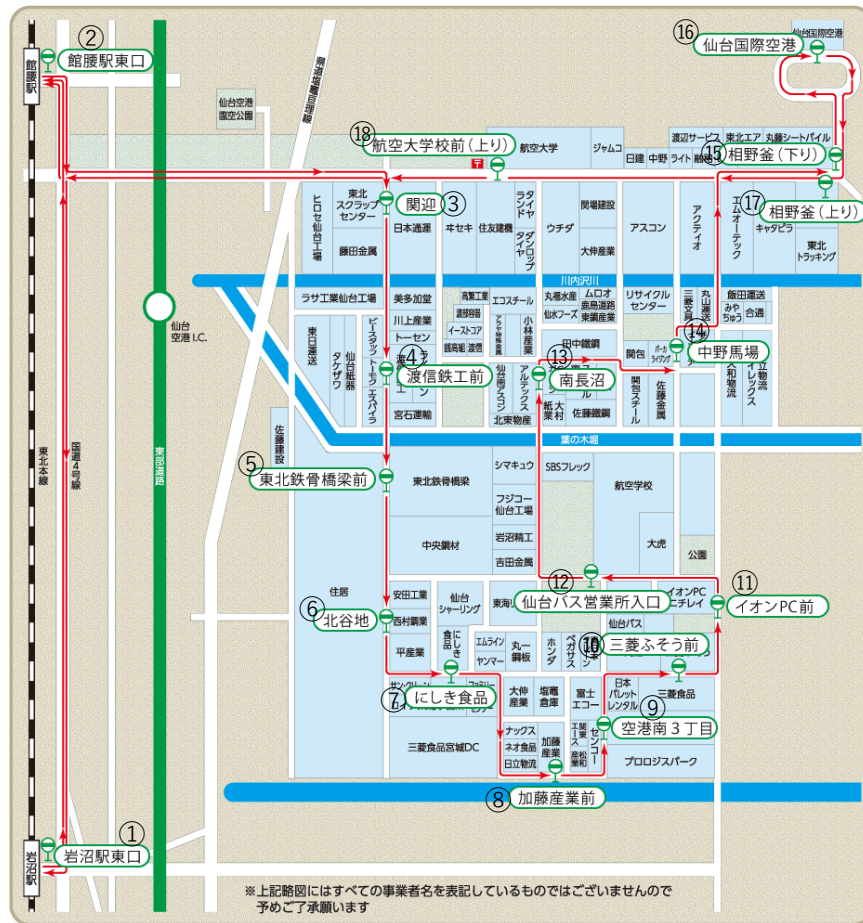

〈臨空循環バス〉

岩沼東口駅～館腰東口駅～臨空工業団地～仙台国際空港～館腰東口駅～岩沼東口駅

令和2年12月10日(改正)

臨空循環バス 時刻表

	1便	2便	3便	4便	5便	6便	7便	8便	9便	10便	11便	12便
① 岩沼東口	6:15	6:35	7:25	7:40	8:35	8:50	15:33	16:28	16:43	17:38	17:53	18:48
② 館腰東口	6:25	6:45	7:35	7:50	8:45	9:00	15:43	16:38	16:53	17:48	18:03	18:58
③ 関迎	6:32	6:52	7:42	7:57	8:52	9:07	15:50	16:45	17:00	17:55	18:10	19:05
④ 渡信鉄工前	6:33	6:53	7:43	7:58	8:53	9:08	15:51	16:46	17:01	17:56	18:11	19:06
⑤ 東北鉄骨橋梁前	6:33	6:53	7:43	7:58	8:53	9:08	15:51	16:46	17:01	17:56	18:11	19:06
⑥ 北谷地	6:34	6:54	7:44	7:59	8:54	9:09	15:52	16:47	17:02	17:57	18:12	19:07
⑦ にしき食品	6:35	6:55	7:45	8:00	8:55	9:10	15:53	16:48	17:03	17:58	18:13	19:08
⑧ 加藤産業前	6:36	6:56	7:46	8:01	8:56	9:11	15:54	16:49	17:04	17:59	18:14	19:09
⑨ 空港南三丁目	6:37	6:57	7:47	8:02	8:57	9:12	15:55	16:50	17:05	18:00	18:15	19:10
⑩ 三菱ふそう前	6:38	6:58	7:48	8:03	8:58	9:13	15:56	16:51	17:06	18:01	18:16	19:11
⑪ イオンPC前	6:39	6:59	7:49	8:04	8:59	9:14	15:57	16:52	17:07	18:02	18:17	19:12
⑫ 仙台バス営業所前	6:40	7:00	7:50	8:05	9:00	9:15	15:58	16:53	17:08	18:03	18:18	19:13
⑬ 南長沼	6:41	7:01	7:51	8:06	9:01	9:16	15:59	16:54	17:09	18:04	18:19	19:14
⑭ 中野馬場	6:42	7:02	7:52	8:07	9:02	9:17	16:00	16:55	17:10	18:05	18:20	19:15
⑮ 相野釜(下)	6:45	7:05	7:55	8:10	9:05	9:20	16:03	16:58	17:13	18:08	18:23	19:18
⑯ 仙台空港	6:51	7:11	8:01	8:16	9:11	9:26	16:09	17:04	17:19	18:14	18:29	19:24
⑰ 相野釜(上)	6:53	7:13	8:03	8:18	9:13	9:28	16:11	17:06	17:21	18:16	18:31	19:26
⑱ 航空大学校前(上)	6:53	7:13	8:03	8:18	9:13	9:28	16:11	17:06	17:21	18:16	18:31	19:26
② 館腰東口	7:03	7:23	8:13	8:28	9:23	9:38	16:21	17:16	17:31	18:26	18:41	19:36
① 岩沼東口	7:15	7:35	8:25	8:40	9:35	9:50	16:33	17:28	17:43	18:38	18:53	19:48

※ 駅発着の時刻はJRと接続するものではありません。

■ 運賃

大人 1回/300円

小人 1回/150円

■ お得な回数券

2枚綴/500円

バス車内と本社営業所で販売

※市民バス乗車券類の使用不可

仙台バス株式会社

宮城県岩沼市空港南4丁目1-7

☎ 0223-23-4731

web <http://www.senbus.co.jp/noriai/>

※上記略図にはすべての事業者名を表記しているものではないので予めご了承願います

お問い合わせ先

仙台バス株本社・営業所 〒989-2422 岩沼市空港南4丁目1番7

☎ 0223-23-4731