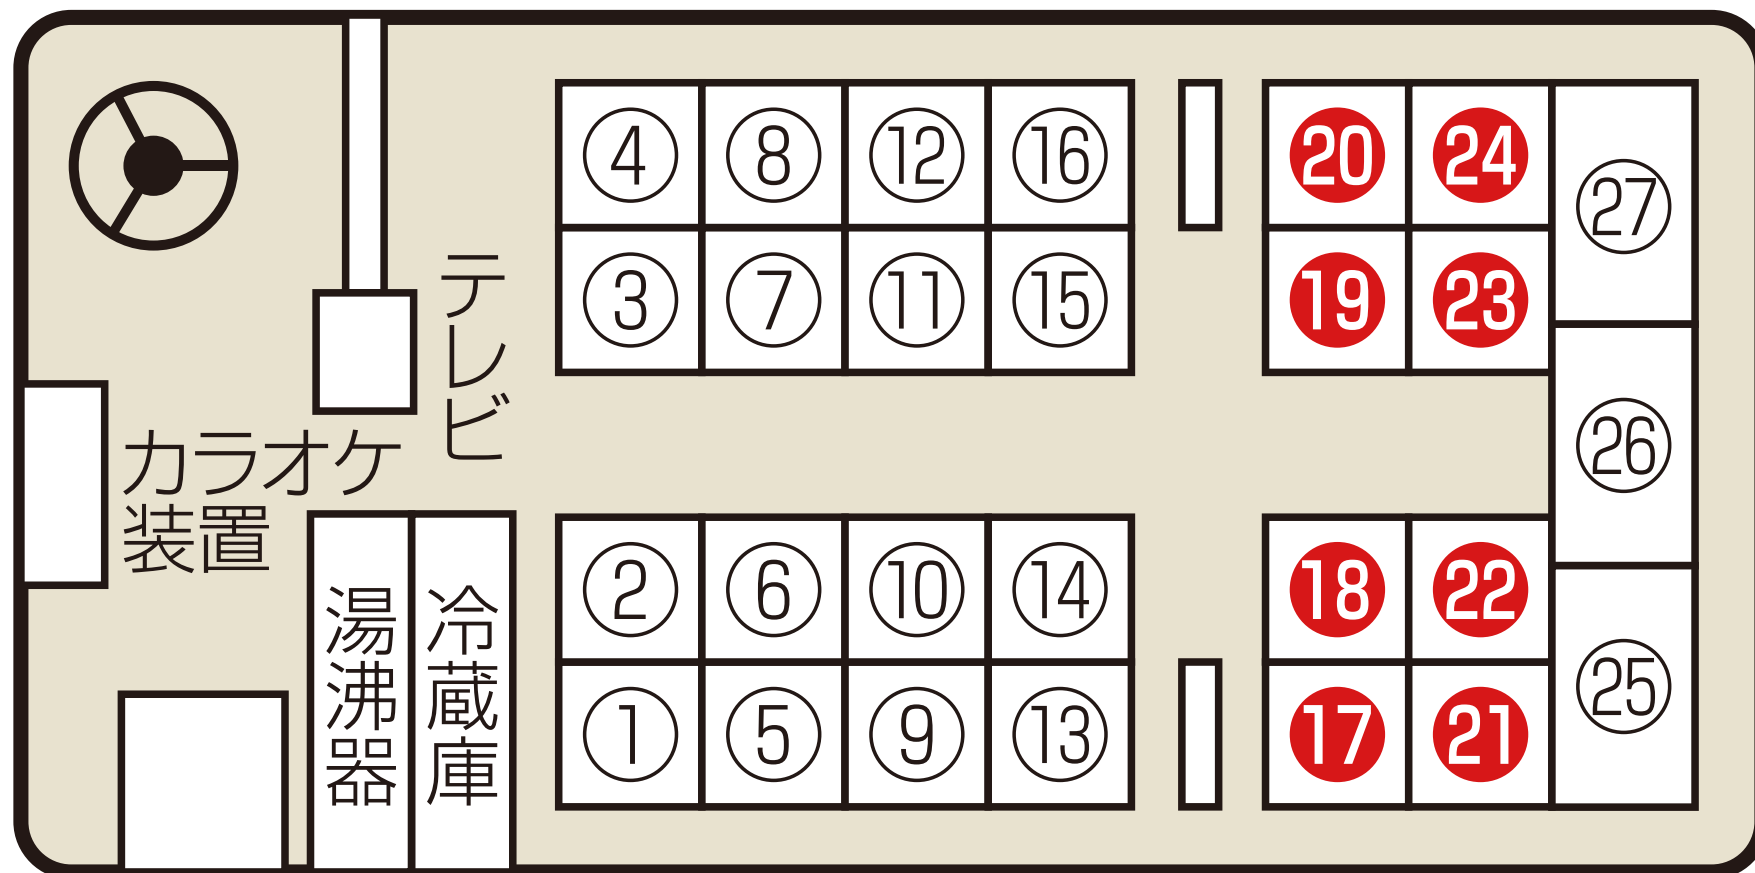

中型サロン

【定員】 27名（補助 8）【車長】 8.99m（大型車）

出入口

●は回転します。