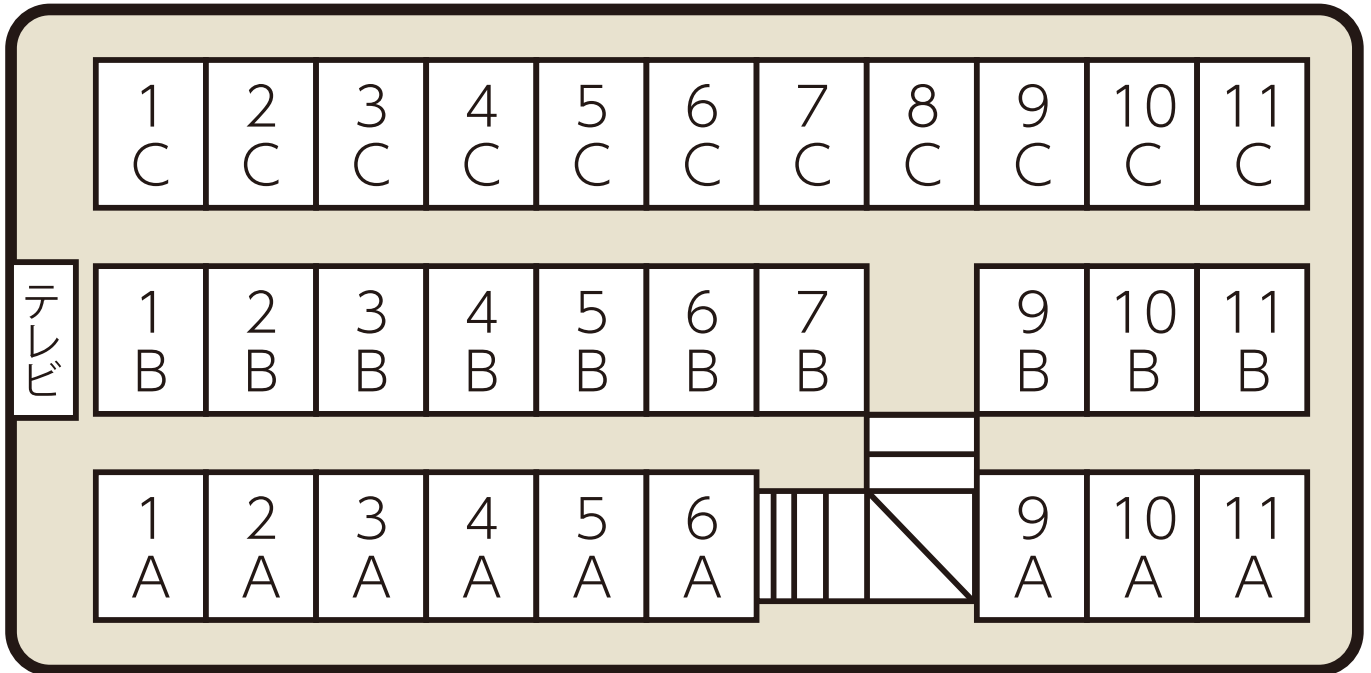

大型

# 二階建て

【定員】 39名 【車長】 12m (特大車)

2F

1F

出入口