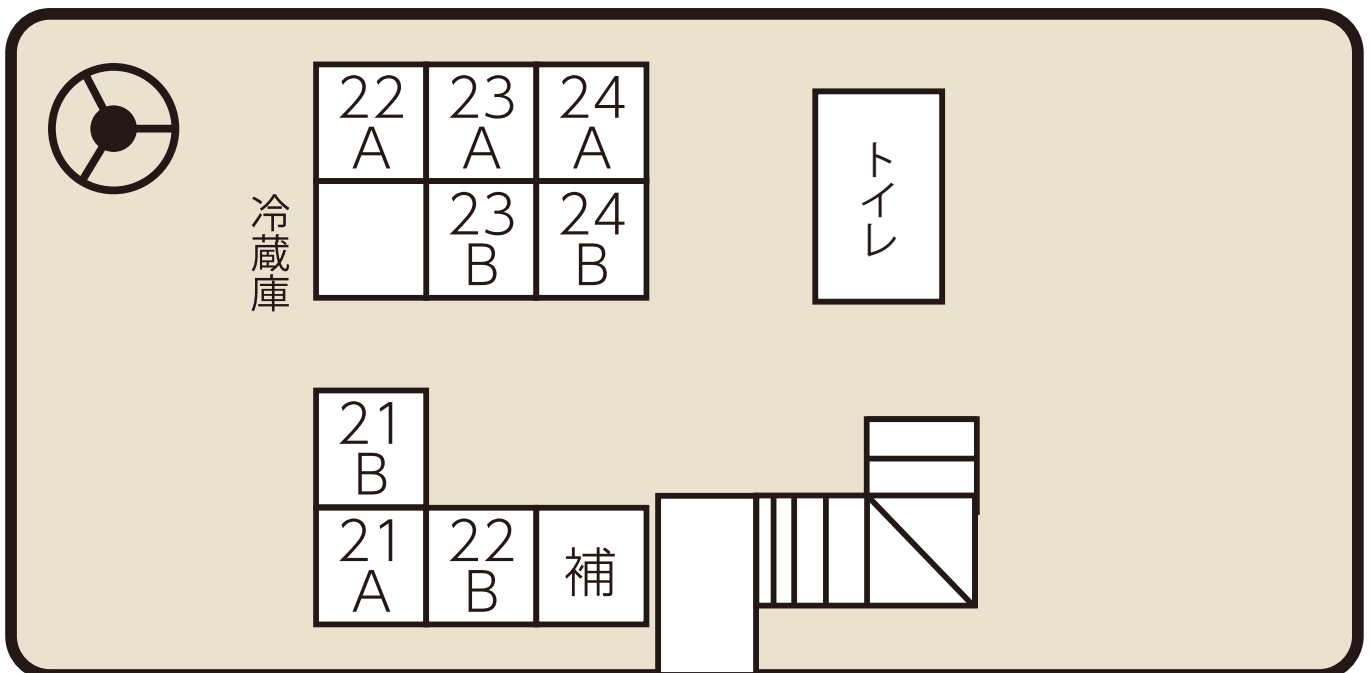

# 二階建て

【定員】 39名 【車長】 12m (特大車)

2F

1F

出入口